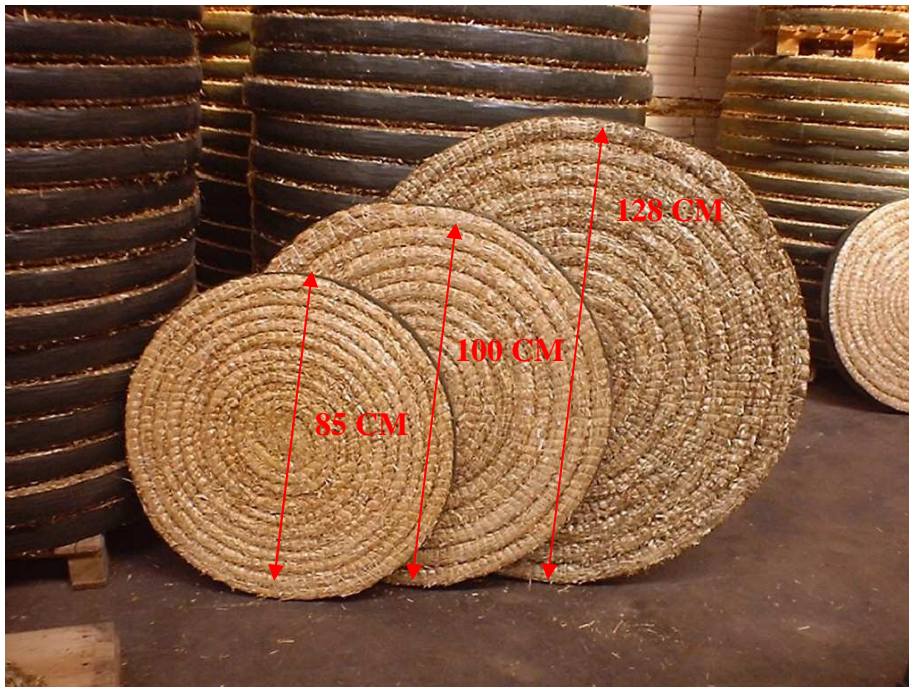

Date de création : 22/01/08	Mise à jour le : 21/07/08	Etabli par : Olivier
Catalogue : MAIRIE	catégorie : TIR A L'ARC	Norme / Réglementation : FITA FFTA
Désignation : cible viking		Référence : CRP

Descriptif CIBLE PAILLE RONDE

Cible faite à base de paille (Avoine, orge, blé, seigle,) Selon arrivage (Provenance France).

Différent diamètre 85/100/128
Pour info : cible 128 de 34 à 42 kg selon paille est saison
Fabrication française

NOUVEAU NOUVEAU NOUVEAU

VIKING ARCHERIE

Cible ronde en paille
"Viking Plus"
Diamètre 85 ou 128 cm
Nouvelle épaisseur 95 mm

...mais aussi nos chevalets en bois autoclaves et filets en 2m40 ou 3m

FABRICATION FRANÇAISE