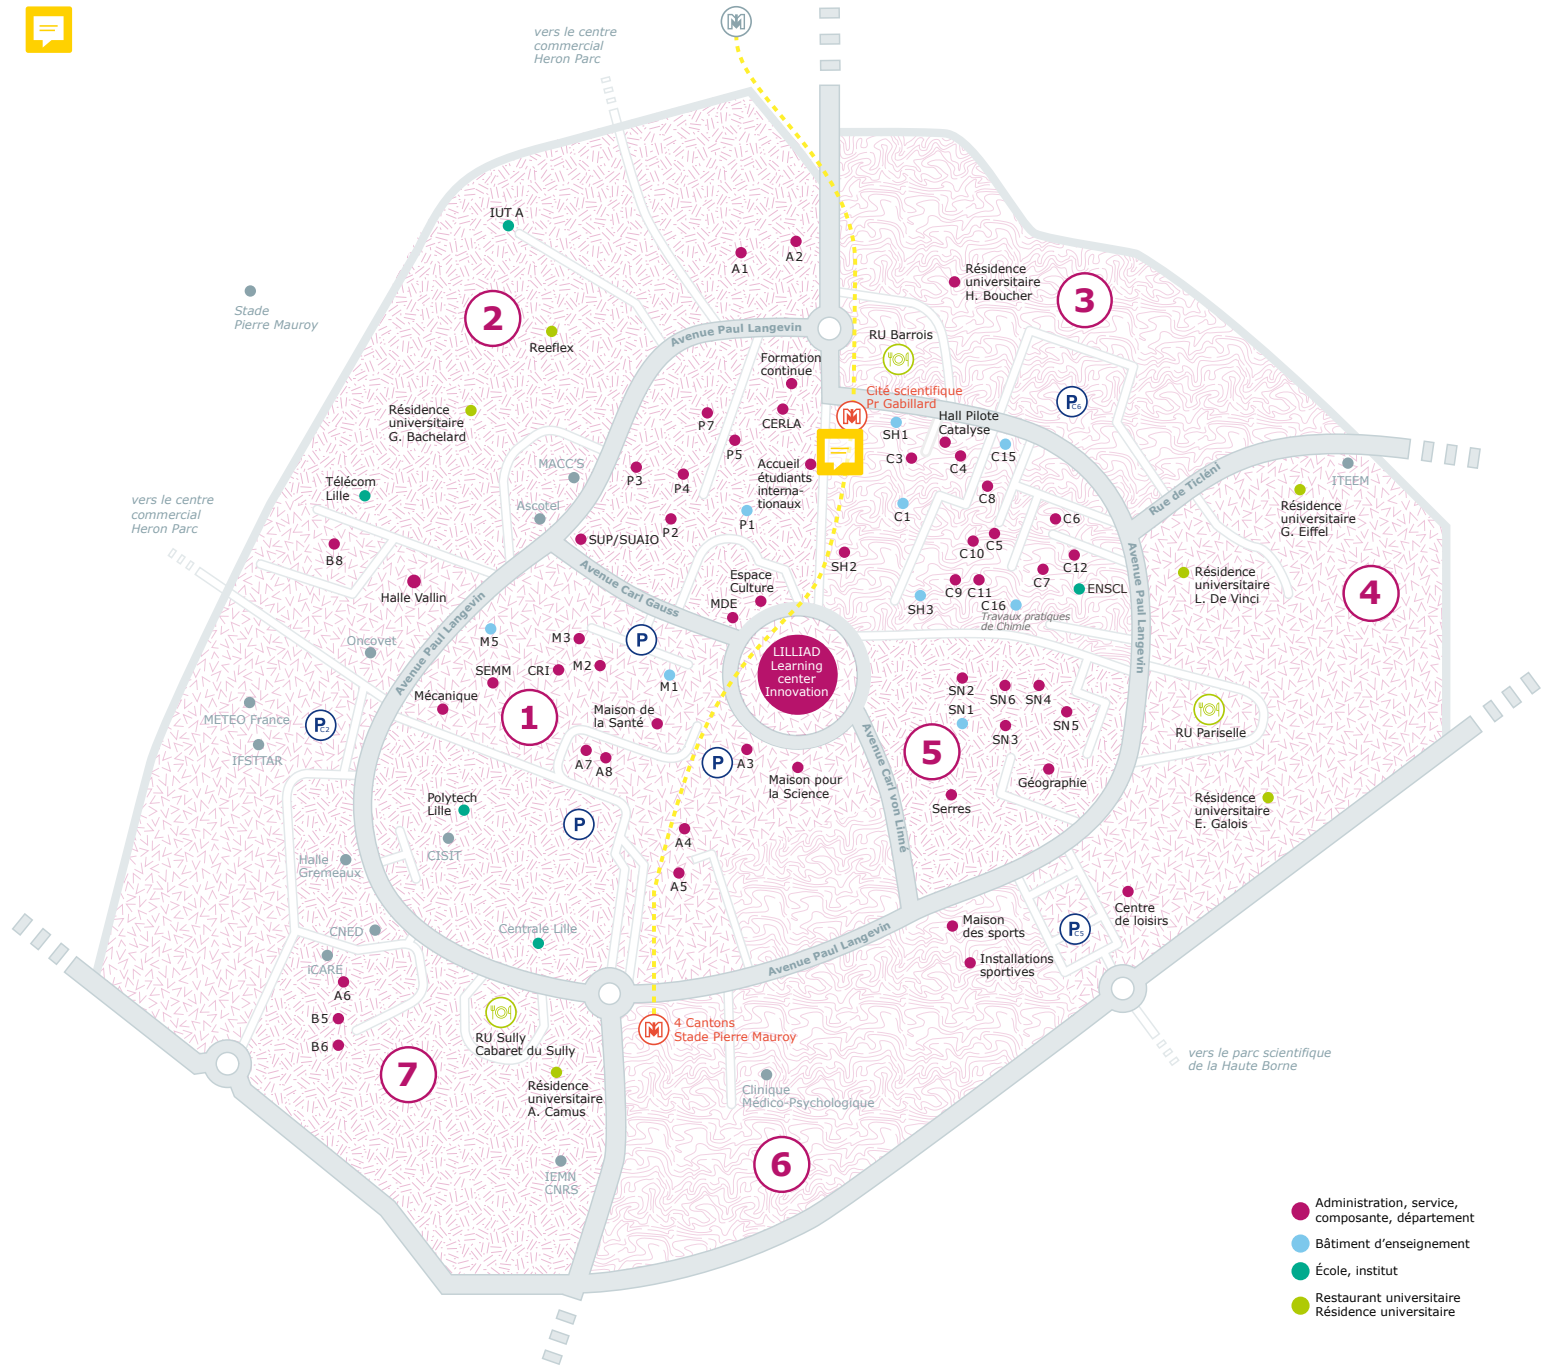

UNIVERSITÉ DE LILLE, SCIENCES ET TECHNOLOGIES

PLAN CAMPUS

CITÉ SCIENTIFIQUE

SECTEUR 1

Informatique
Mathématiques
Mécanique
Bât. d'enseignement M1/M5
Lilliad Learning center Innovation
Xperium
Maison pour la Science
Présidence et services centraux (A3)
Formation continue (B8)
Centre de ressources
Informatiques (CRI)
Service multimédia (SEMM)
Halle Vallin

SECTEUR 2

Physique
Bât. d'enseignement P1
IUT A
Télécom Lille
Formation continue
Orientation et insertion (SUAIO)
Formation et pédagogie (SUP)
Centre d'études et de recherches
lasers et applications (CERLA)
Action sociale (P7)
Maison des étudiants (MDE)
Espace Culture
Chaufferie
Ascotel - MACC'S
—
Résidence universitaire Bachelard
Reeflex - Résidence internationale
et résidence hôtelière

SECTEUR 3

Chimie
Sciences humaines
Bât. d'enseignement
C1/C15/C16/SH1/SH3
Hall Pilote Catalyse
École nationale supérieure de
chimie Lille (ENSL)
—
Restaurant universitaire Barrois
Résidence universitaire Boucher

SECTEUR 4

Institut technologique européen
d'entrepreneuriat et de
management (ITEEM)
Centre de loisirs
—
Restaurant universitaire Pariselle
Résidence universitaire Eiffel
Résidence universitaire De Vinci
Résidence universitaire Galois

SECTEUR 5

Géographie
Sciences naturelles
Sciences de la Terre
Bât. d'enseignement SN1
Animalerie

SECTEUR 6

SECTEUR 7

Polytech Lille
Centrale Lille
Institut d'électronique et de
microélectronique du Nord (IEMN)
Maison des langues (B5/B6)
Département Sciences de
l'Éducation et de la Formation
des Adultes (B6)
Maison de la Santé (SIUMPPS)
Halle Grémeaux
Ateliers espaces verts
Patrimoine (A7)
—
Restaurant universitaire Sully
Cabaret du Sully
Résidence universitaire Camus