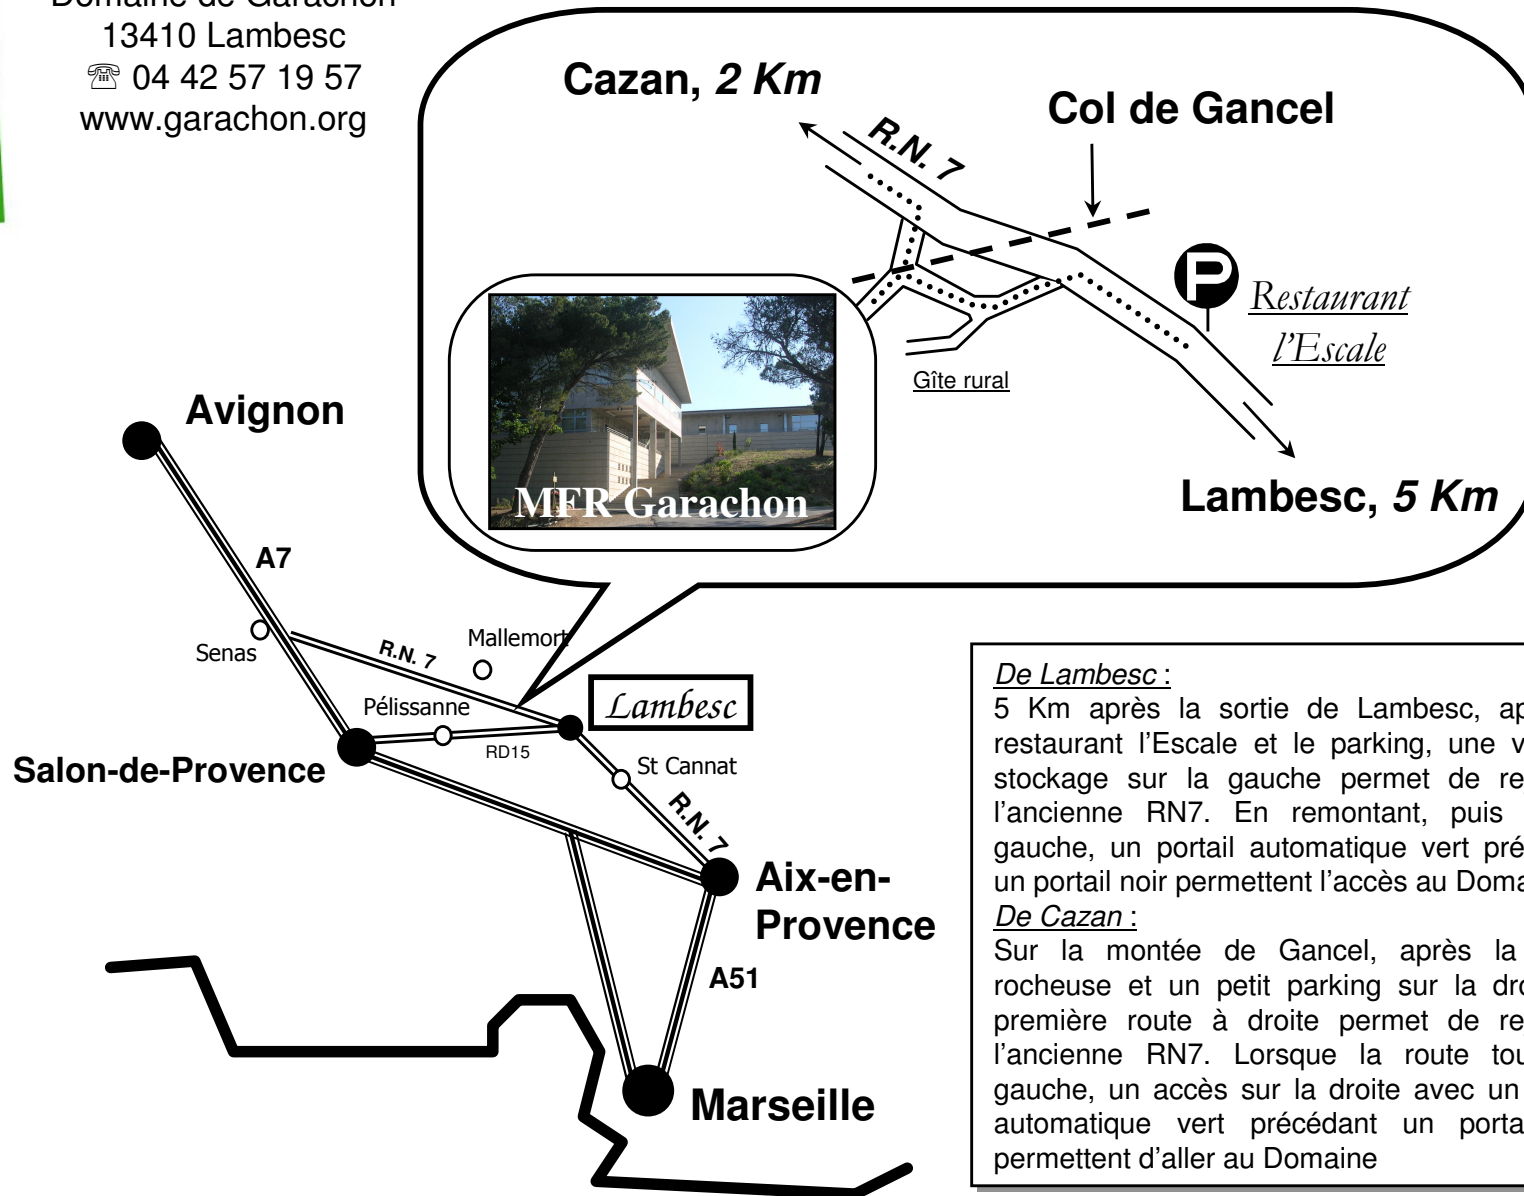

**GARACHON**

Maison Familiale Rurale  
Domaine de Garachon  
13410 Lambesc  
☎ 04 42 57 19 57  
www.garachon.org

De Lambesc :

5 Km après la sortie de Lambesc, après le restaurant l'Escale et le parking, une voie de stockage sur la gauche permet de rejoindre l'ancienne RN7. En remontant, puis sur la gauche, un portail automatique vert précédant un portail noir permettent l'accès au Domaine.

De Cazan :

Sur la montée de Gancel, après la partie rocheuse et un petit parking sur la droite, la première route à droite permet de rejoindre l'ancienne RN7. Lorsque la route tourne à gauche, un accès sur la droite avec un portail automatique vert précédant un portail noir permettent d'aller au Domaine