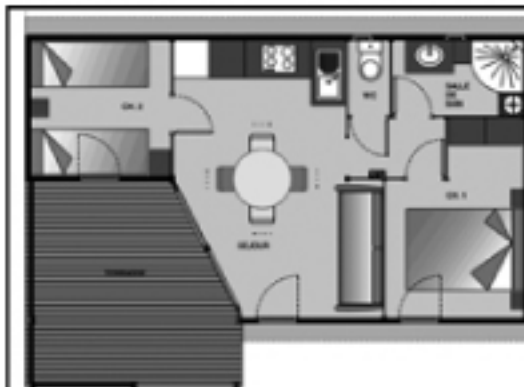

# CHALETS • Marque FABRE 2012

<b>H.L.L.</b>	
<b>2 chambres</b>	
<b>Cuisine</b>	
<b>Salon</b>	
<i>Ancienneté - de 3 ans</i>	
<b>Surf. Hab.</b>	<b>32,72 m<sup>2</sup></b>
<b>Terrasse</b>	<b>9,20 m<sup>2</sup></b>
<b>Surf. totale</b>	<b>41,92 m<sup>2</sup></b>

<b>H.L.L.</b>	
<b>2 chambres</b>	
<b>Coin Cuisine</b>	
<i>Ancienneté - de 3 ans</i>	
<b>Surf. Hab.</b>	<b>23,87 m<sup>2</sup></b>
<b>Terrasse</b>	<b>11,72 m<sup>2</sup></b>
<b>Surf. totale</b>	<b>35,59 m<sup>2</sup></b>

<b>H.L.L.</b> ♿	
<b>pour personne à mobilité réduite</b>	
<b>2 chambres</b>	
<b>Coin Cuisine</b>	
<i>Ancienneté - de 3 ans</i>	
<b>Surf. Hab.</b>	<b>34,96 m<sup>2</sup></b>
<b>Terrasse</b>	<b>9,88 m<sup>2</sup></b>
<b>Surf. totale</b>	<b>44,84 m<sup>2</sup></b>

Salle de bains avec douche et lavabo, WC séparé (sauf modèle ♿)

Chauffage électrique et télévision.